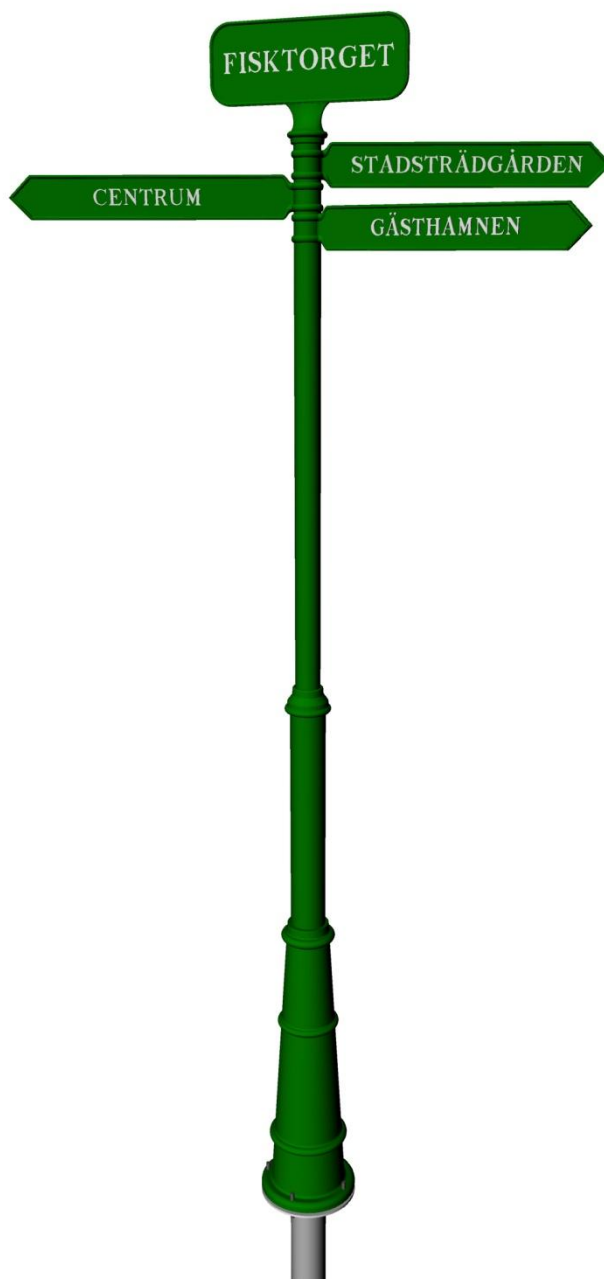

Antik

Längd	2600mm	3000mm	frilängd
-------	--------	--------	----------

ROSENGRENS METALLGJUTERI AB

skyltar@rosengrensmetall.se

www.rosengrensmetall.se

Enkel

Längd	2600mm	3000mm	frilängd
-------	--------	--------	----------

www.rosengrensmetall.se

Classic

Längd	2700mm	Längd 3000mm	Längd 3300
-------	--------	--------------	------------

ROSENGRENS METALLGJUTERI AB

skyltar@rosengrensmetall.se

www.rosengrensmetall.se

Toppskylt

Vt62052	Diam. 60mm	520x200mm
Vt62070	Diam. 60mm	700x200mm
Vt72052	Diam. 70mm	520x200mm
Vt72070	Diam. 70mm	700x200mm

ROSENGRENS METALLGJUTERI AB

Vägvisare

Original

Original delad

Vo61170	Diam. 60mm	700x110mm
Vo61180	Diam. 60mm	800x110mm
Vo61370	Diam. 60mm	700x130mm
Vo71170	Diam. 70mm	700x110mm
Vo71180	Diam. 70mm	800x110mm
Vo71370	Diam. 70mm	700x130mm
Vo71570	Diam. 70mm	700x150mm
Vd71170	Diam. 70mm delat	700x110mm

Multi

Vm61170	Diam. 60mm	700x110mm
Vm71170	Diam. 70mm	700x110mm

ROSENGRENS METALLGJUTERI AB